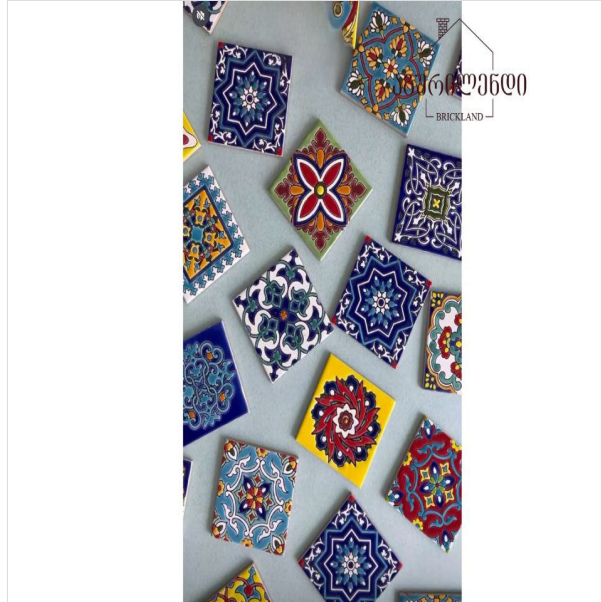

საქართველო, თბილისი, წერეთლის
140
+995 32 2 21 21 22
contact@aguriland.ge

ხელნაკეთი მოჭიქული კერამიკა

ფერი:
ჭიქური

კატეგორია:
მოჭიქული კერამიკა

სიგრძე სმ:
5

სიმაღლე სმ:
100